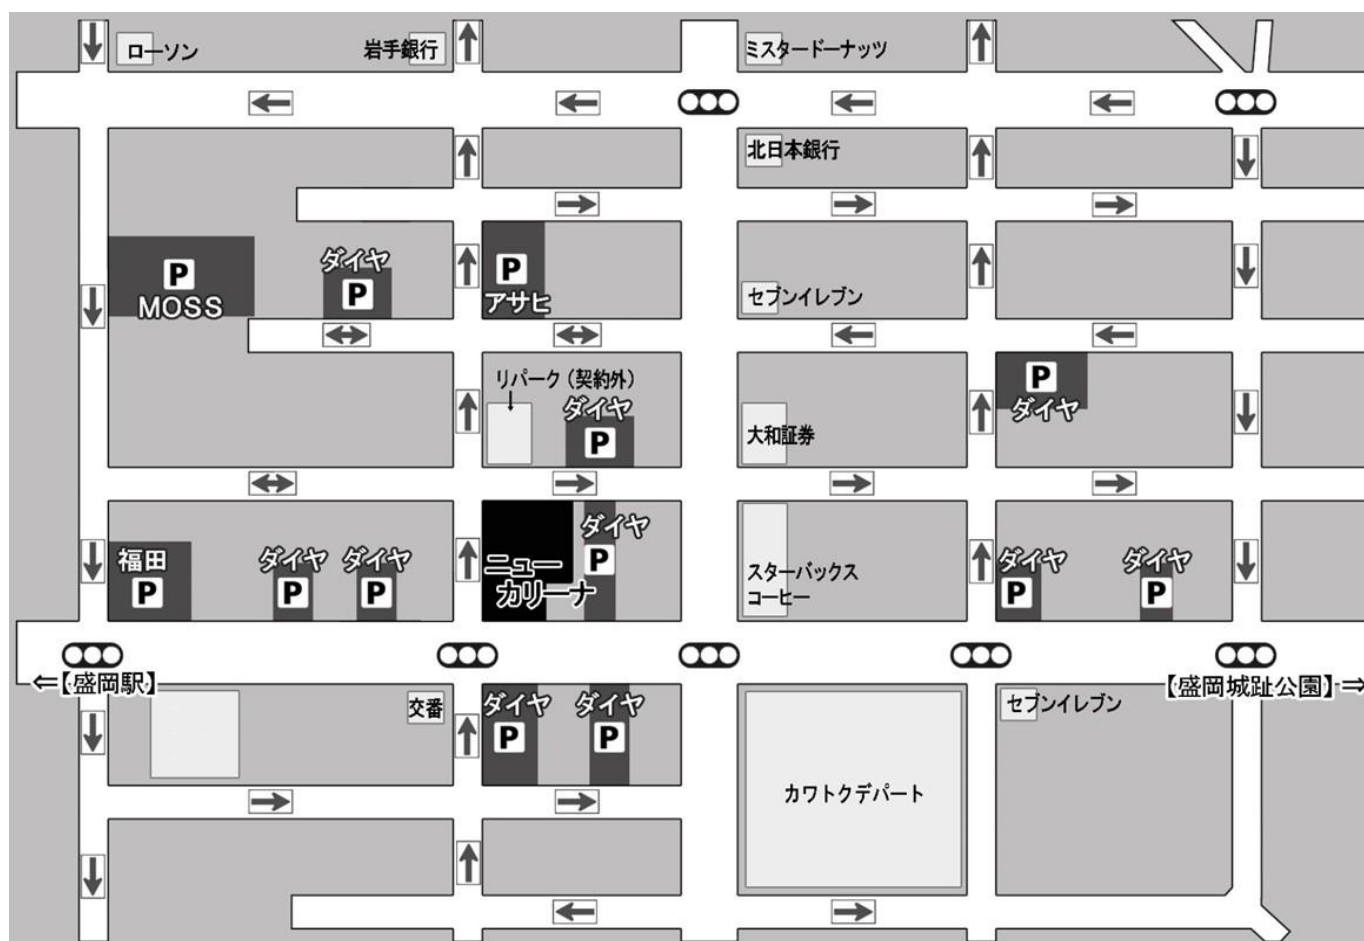

駐車場のご案内

■ホテル駐車場

駐車場	時間	料金	備考
敷地内駐車場	12:00 ~ 翌11:00	1,200円	入庫後は、車の出し入れ不可 先着順となり、予約は承っておりません

■ホテル提携駐車場

駐車場	提携時間	料金	備考
ダイヤパーク	18:00 ~ 翌10:00	800円	入庫後は、車の出し入れ不可 提携時間外の料金 20分 100円
アサヒパーク	入庫から23時間ごと	980円	入庫後は、車の出し入れ不可 提携時間外の料金 30分 100円
福田パーキング	18:00 ~ 翌10:00	800円	入庫後は、車の出し入れ不可 提携時間外の料金 20分 100円
MOSSパーキング	18:00 ~ 翌11:00	850円	入庫後は、車の出し入れ不可 提携時間外の料金 20分 100円

- ・ 駐車場をご利用の際は、チェックイン時に駐車券の提示、または駐車場利用の旨をお申し出下さい。
- ・ 駐車料金は、フロントでの精算となります。但し、提携時間外の料金は駐車場での精算となります。
- ・ 上記の駐車場は、普通乗用車の駐車場となります。バスやトラックでお越しの際は、フロントにご相談下さい。
- ・ 駐車場内での事故や盗難に関しましては、駐車場、ホテル共に責任を負いかねますので、十分にご注意下さい。
- ・ バイクの駐輪は 12:00～翌11:00 550円となります(先着順)。詳しくはフロントにお問い合わせください。