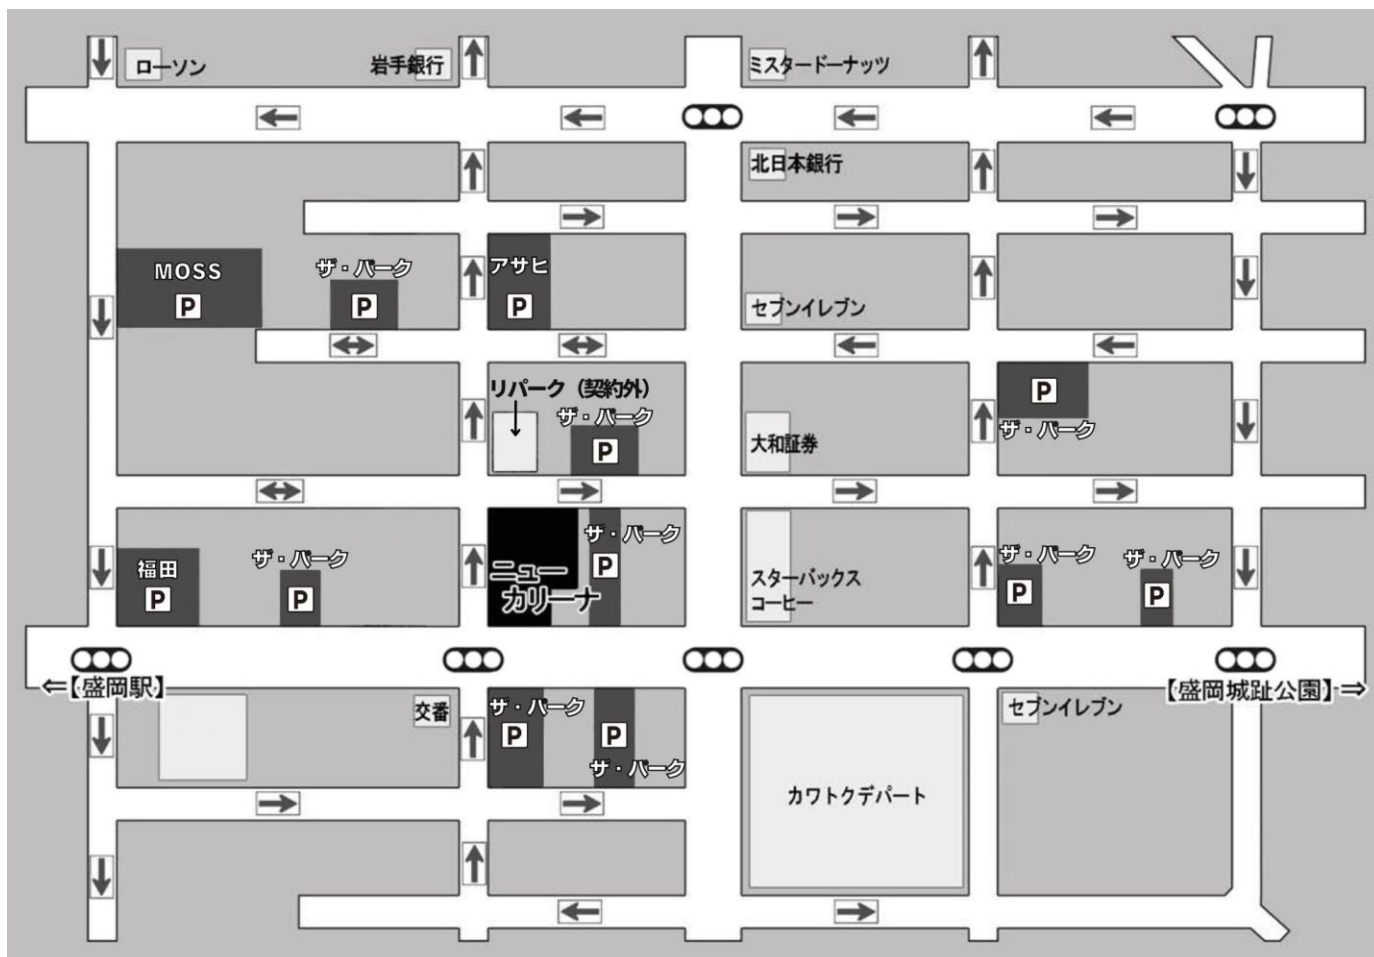

駐車場のご案内

■ホテル駐車場

駐車場	時間	料金	備考
敷地内駐車場	12:00 ~ 翌11:00	1,200円	入庫後は、車の出し入れ不可 先着順となり、予約は承っておりません

■ホテル提携駐車場

駐車場	提携時間	料金	備考
ザ・パーク	18:00 ~ 翌10:00	800円	入庫後は、車の出し入れ不可 提携時間外の料金 20分 100円
アサヒパーク	入庫から23時間ごと	980円	入庫後は、車の出し入れ不可 提携時間外の料金 30分 100円
福田パーキング	18:00 ~ 翌10:00	800円	入庫後は、車の出し入れ不可 提携時間外の料金 20分 100円
MOSSパーキング	18:00 ~ 翌11:00	850円	入庫後は、車の出し入れ不可 提携時間外の料金 20分 100円

- ・ 駐車場をご利用の際は、チェックイン時に駐車券の提示、または駐車場利用の旨をお申し出下さい。
- ・ 駐車料金は、フロントでの精算となります。但し、提携時間外の料金は駐車場での精算となります。
- ・ 上記の駐車場は、普通乗用車の駐車場となります。バスやトラックでお越しの際は、フロントにご相談下さい。
- ・ 駐車場内での事故や盗難に関しましては、駐車場、ホテル共に責任を負いかねますので、十分にご注意下さい。
- ・ バイクの駐輪は 12:00～翌11:00 550円となります(先着順)。詳しくはフロントにお問い合わせください。